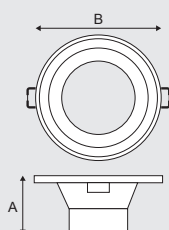

➔ 9W ➔ 18W ➔ 25W

Downlight Confort

Dimensões Redondo		
	A	B
9W	66mm	Ø120mm
18W	70mm	Ø170mm
25W	76mm	Ø222mm

Dimensões Quadrado			
	A	B	C
9W	74mm	120mm	120mm
18W	78mm	170mm	170mm
25W	80mm	222mm	222mm

Código	Modelo	Potência	Temperatura de Cor	Fluxo Luminoso	Código de Barras	Caixa
10429	EMBUTIR REDONDO	9W	3.000K	600lm	7899710007347	20 unid.
10430	EMBUTIR REDONDO	9W	6.000K	700lm	7899710007354	20 unid.
10431	EMBUTIR REDONDO	18W	3.000K	1.300lm	7899710007361	8 unid.
10432	EMBUTIR REDONDO	18W	6.000K	1.400lm	7899710007378	8 unid.
10433	EMBUTIR REDONDO	25W	3.000K	2.000lm	7899710007385	8 unid.
10434	EMBUTIR REDONDO	25W	6.000K	2.100lm	7899710007392	8 unid.
10435	EMBUTIR QUADRADO	9W	3.000K	600lm	7899710007408	20 unid.
10436	EMBUTIR QUADRADO	9W	4.000K	600lm	7899710007415	20 unid.
10437	EMBUTIR QUADRADO	9W	6.000K	700lm	7899710007422	20 unid.
10438	EMBUTIR QUADRADO	18W	3.000K	1.300lm	7899710007439	8 unid.
10439	EMBUTIR QUADRADO	18W	6.000K	1.400lm	7899710007446	8 unid.
10440	EMBUTIR QUADRADO	25W	3.000K	2.000lm	7899710007453	8 unid.
10441	EMBUTIR QUADRADO	25W	4.000K	2.000lm	7899710007460	8 unid.
10442	EMBUTIR QUADRADO	25W	6.000K	2.100lm	7899710007477	8 unid.

 MULTITENSÃO
100-240V

 VIDA ÚTIL (L70)
30.000h

 ÂNGULO DE
ABERTURA 95°

 GRAU DE PROTEÇÃO
IP20

*Protegido contra objetos sólidos com Ø maior que 12mm. Não protegido contra água.