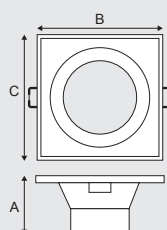

➔ 9W ➔ 18W ➔ 25W

Downlight Confort

Dimensões Redondo		
	A	B
9W	66mm	Ø120mm
18W	70mm	Ø170mm
25W	76mm	Ø222mm

Dimensões Quadrado			
	A	B	C
9W	74mm	120mm	120mm
18W	78mm	170mm	170mm
25W	80mm	222mm	222mm

Código	Modelo	Potência	Temperatura de Cor	Fluxo Luminoso	Código de Barras	Caixa
10429	EMBUTIR REDONDO	9W	3.000K	600lm	7899710007347	20 unid.
10430	EMBUTIR REDONDO	9W	6.000K	700lm	7899710007354	20 unid.
10431	EMBUTIR REDONDO	18W	3.000K	1.300lm	7899710007361	8 unid.
10432	EMBUTIR REDONDO	18W	6.000K	1.400lm	7899710007378	8 unid.
10433	EMBUTIR REDONDO	25W	3.000K	2.000lm	7899710007385	8 unid.
10434	EMBUTIR REDONDO	25W	6.000K	2.100lm	7899710007392	8 unid.
10435	EMBUTIR QUADRADO	9W	3.000K	600lm	7899710007408	20 unid.
10436	EMBUTIR QUADRADO	9W	4.000K	600lm	7899710007415	20 unid.
10437	EMBUTIR QUADRADO	9W	6.000K	700lm	7899710007422	20 unid.
10438	EMBUTIR QUADRADO	18W	3.000K	1.300lm	7899710007439	8 unid.
10439	EMBUTIR QUADRADO	18W	6.000K	1.400lm	7899710007446	8 unid.
10440	EMBUTIR QUADRADO	25W	3.000K	2.000lm	7899710007453	8 unid.
10441	EMBUTIR QUADRADO	25W	4.000K	2.000lm	7899710007460	8 unid.
10442	EMBUTIR QUADRADO	25W	6.000K	2.100lm	7899710007477	8 unid.

 MULTITENSÃO
100-240V

 VIDA ÚTIL (L70)
30.000h

 ÂNGULO DE
ABERTURA 95°

 GRAU DE PROTEÇÃO
IP20

*Protegido contra objetos sólidos com Ø maior que 12mm. Não protegido contra água.